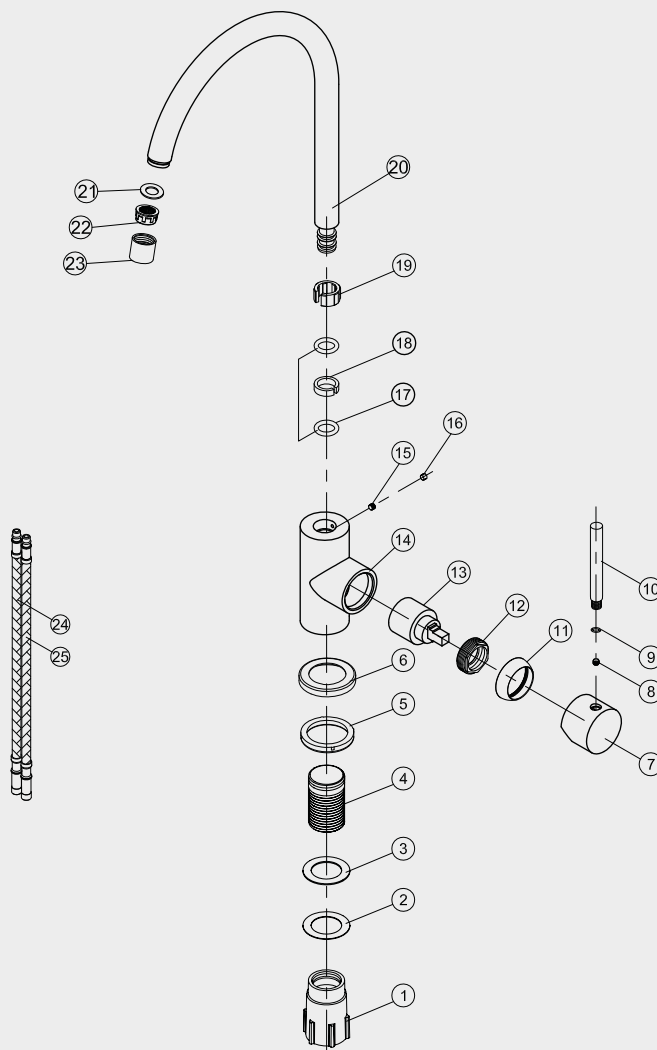

1. 1 Fixing bushing
2. 2 Washer
3. 3 Rubber
4. 4 Threaded tube
5. 5 Base Rubber
6. 6 Base
7. 7 Handle base
8. 8 Inner hex screw
9. 9 O ring
10. 10 Handle bar
11. 11 Cover ring
12. 12 Screw nut
13. 13 Cartridge
14. 14 Body
15. 15 Inner hex screw
16. 16 Decoration rubber
17. 17 O ring
18. 18 C ring
19. 19 C ring
20. 20 Spout
21. 21 O ring
22. 22 Aerator
23. 23 Aerator cover
24. 24 Flexible hose
25. 25 Flexible hose

Steel Curve Sand

Køkkenarmatur i rustfrit stål. Tidløs klassiker i minimalistisk udgave med blød rundet form.

Art nr   RSK

30001   8310537

Tekniske data:

Hulboring: 35 mm
Drejelig: 360°